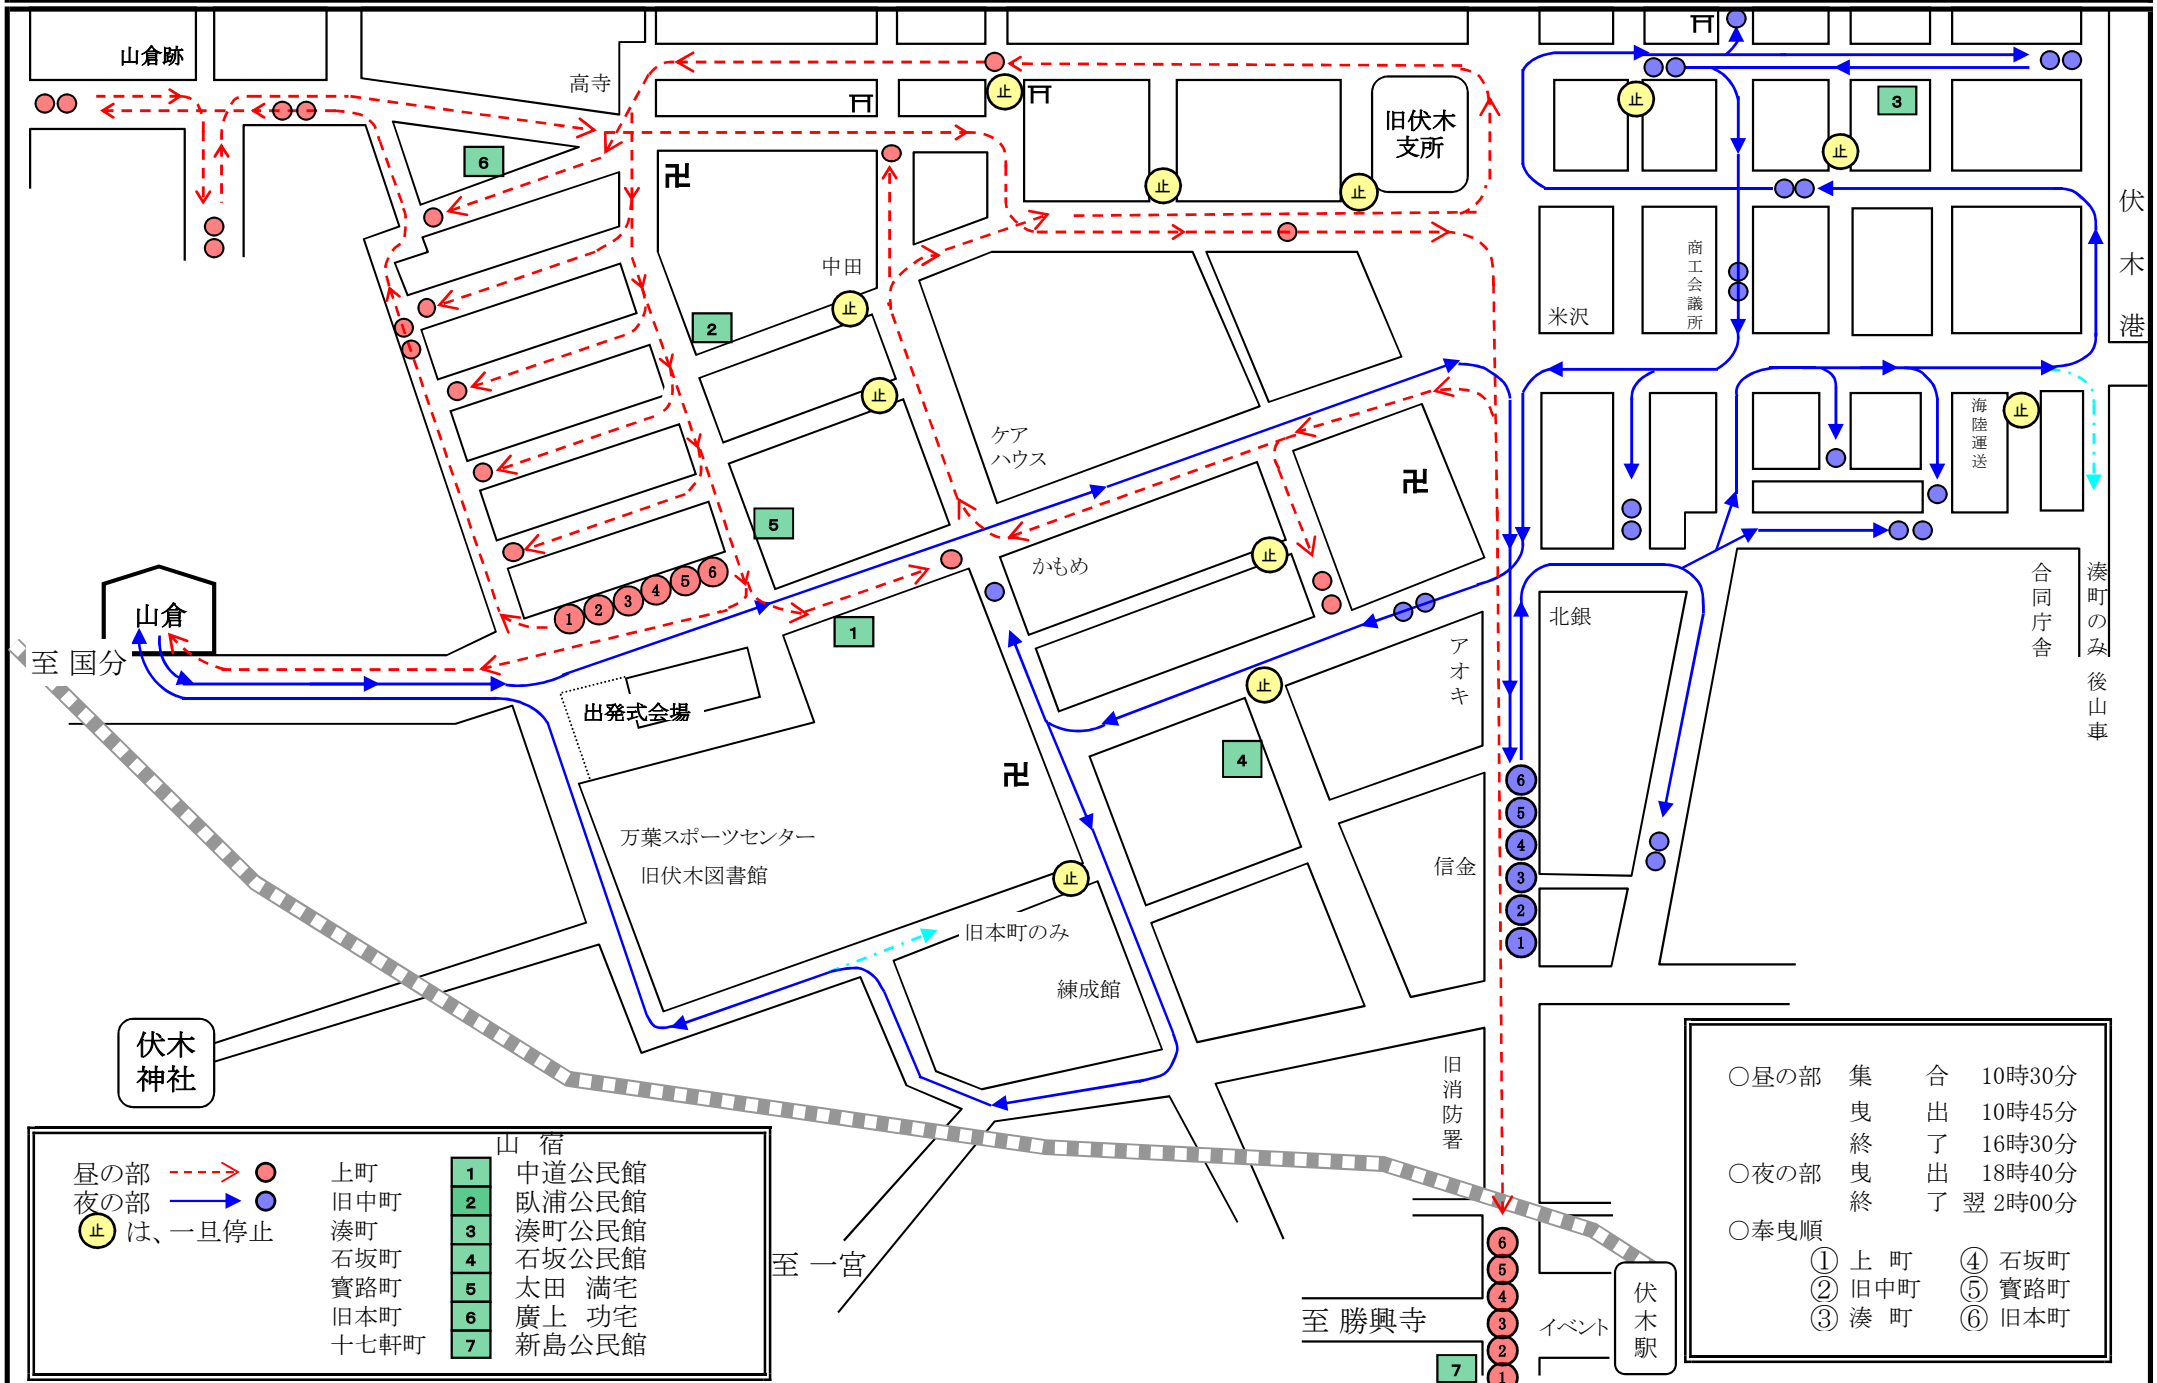

平成30年度 伏木神社春季祭礼曳山順路図

当番町 上町

昼の部 夜の部 止 は、一旦停止	上町 旧中町 湊町 石坂町 寶路町 旧本町 十七軒町	山宿 1 中道公民館 2 臥浦公民館 3 湊町公民館 4 石坂公民館 5 太田 満宅 6 廣上 功宅 7 新島公民館
---------------------------	--	---

○昼の部	集 合	10時30分	
	曳 出	10時45分	
	終 了	16時30分	
○夜の部	曳 出	18時40分	
	終 了	翌 2時00分	
○奉曳順			
①	上 町	④	石坂町
②	旧中町	⑤	寶路町
③	湊 町	⑥	旧本町